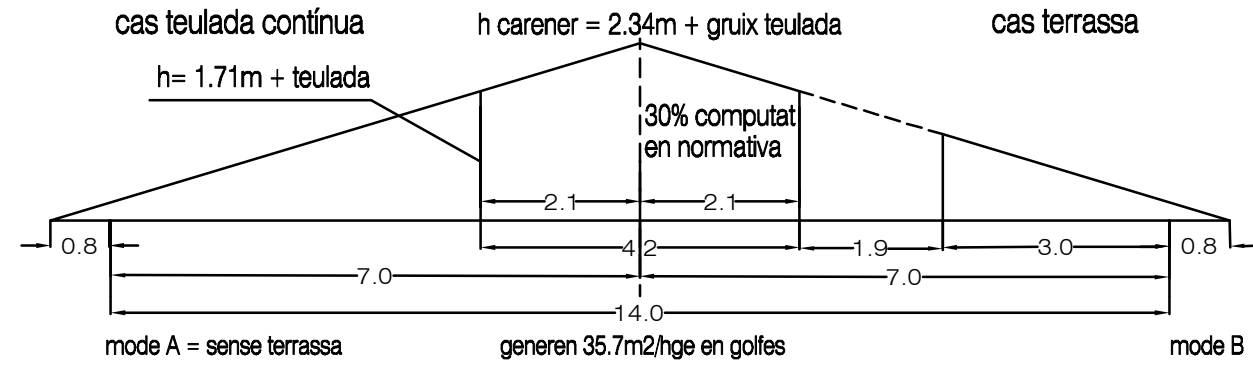

golfes-sota coberta

E: 1/100

vista 3-D mercat i entorn

ajuntament de palafolls

pla parcial urbanístic
sector 29, vall de la riera burgada

arquitecte, joseph-ramon amer i elies

tipologies de
l'edificació

plànol nombre