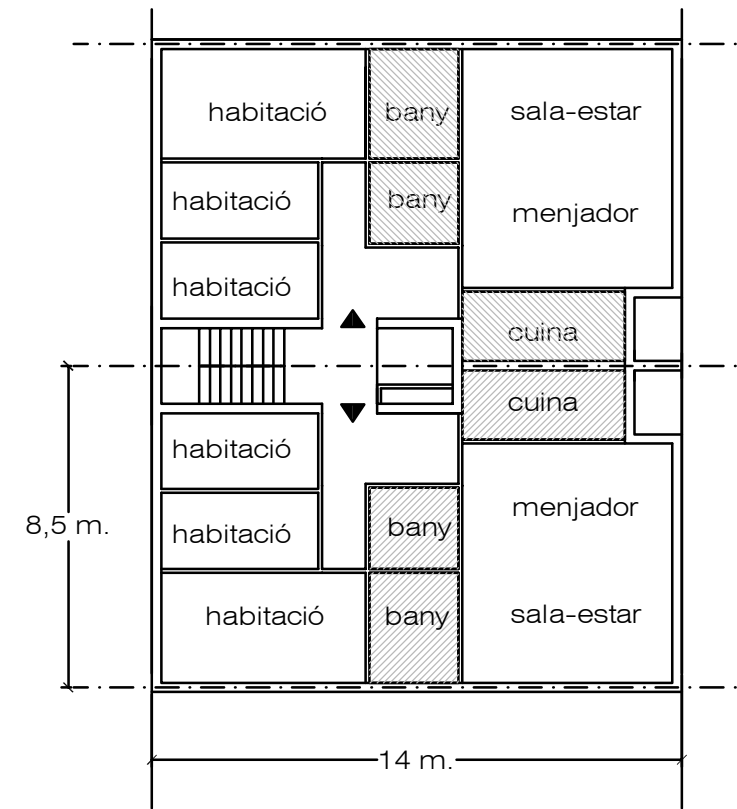

golfes-sota coberta

E: 1/100

vista 3-D mercat i entorn

ajuntament de palafolls

pla parcial urbanístic
sector 29, vall de la riera burgada

arquitecte, joseph-ramon amer i elies

tipologies de
l'edificació

plànol nombre