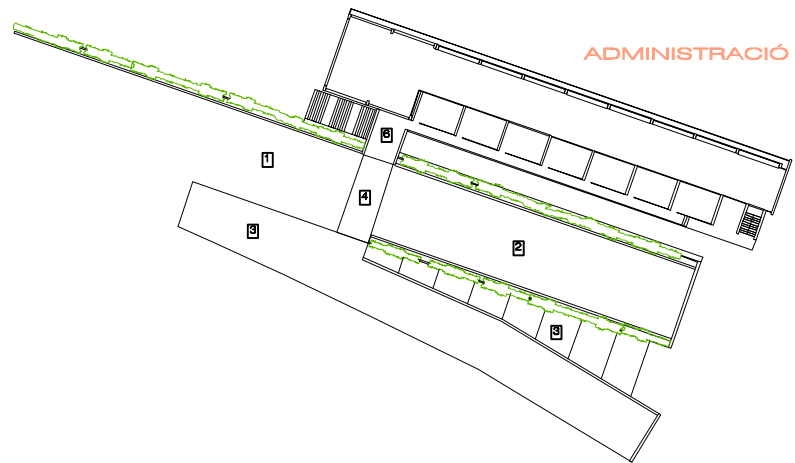

PLANTA MERCAT

SECCIÓ TRANSVERSAL MERCAT

ALCAT EST

ADMINISTRACIÓ

SECCIÓ TRANSVERSAL ESCALA

planta  
escala 1/1000  
secció  
escala 1/400

 ajuntament de palafolls

pla parcial urbanístic  
sector 29, vall de la riera burgada

arquitecte, joseph-ramon amer i elies

projecte inicial mercat  
municipal 2002

plànol nombre

34

data

novembre 2013