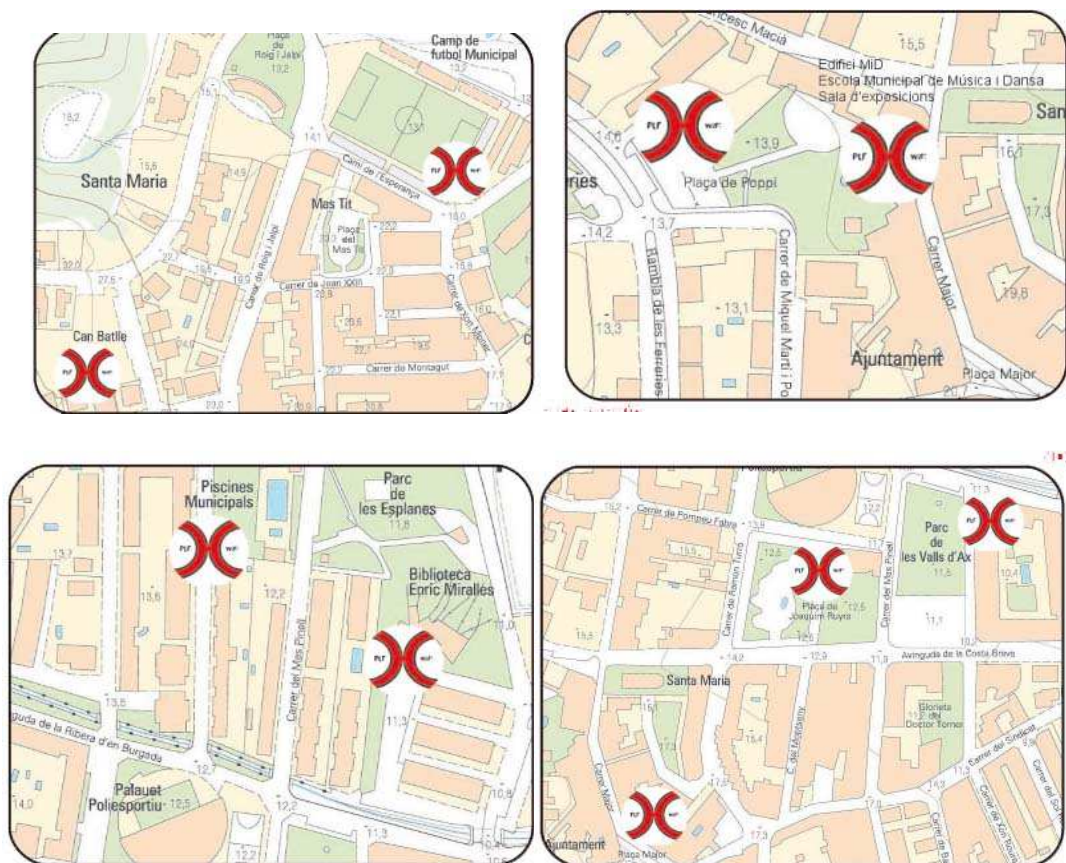

Els punts de connexió són els següents espais públics:

- Plaça Fòrum Palatiolo,
- Plaça de Poppi,
- Plaça Major,
- Biblioteca Enric Miralles / Parc de les Esplanes,
- Plaça Joaquim Ruyra / Valls d'Ax,
- Piscina municipal,
- Local jove de Can Batlle,
- Camp de futbol Palastadium Lluís Moner.

Fig 1