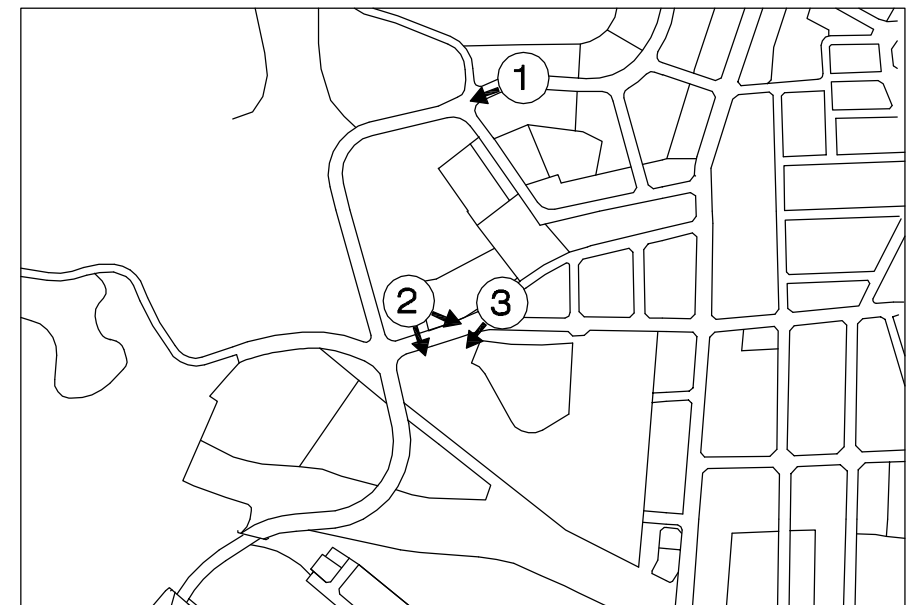

vista 1

vista 3

vista 2

 ajuntament de palafolls

pla parcial urbanístic
sector 29, vall de la riera burgada

arquitecte: josenh ramon amer i elies

reportatge fotogràfic

plànol nombre