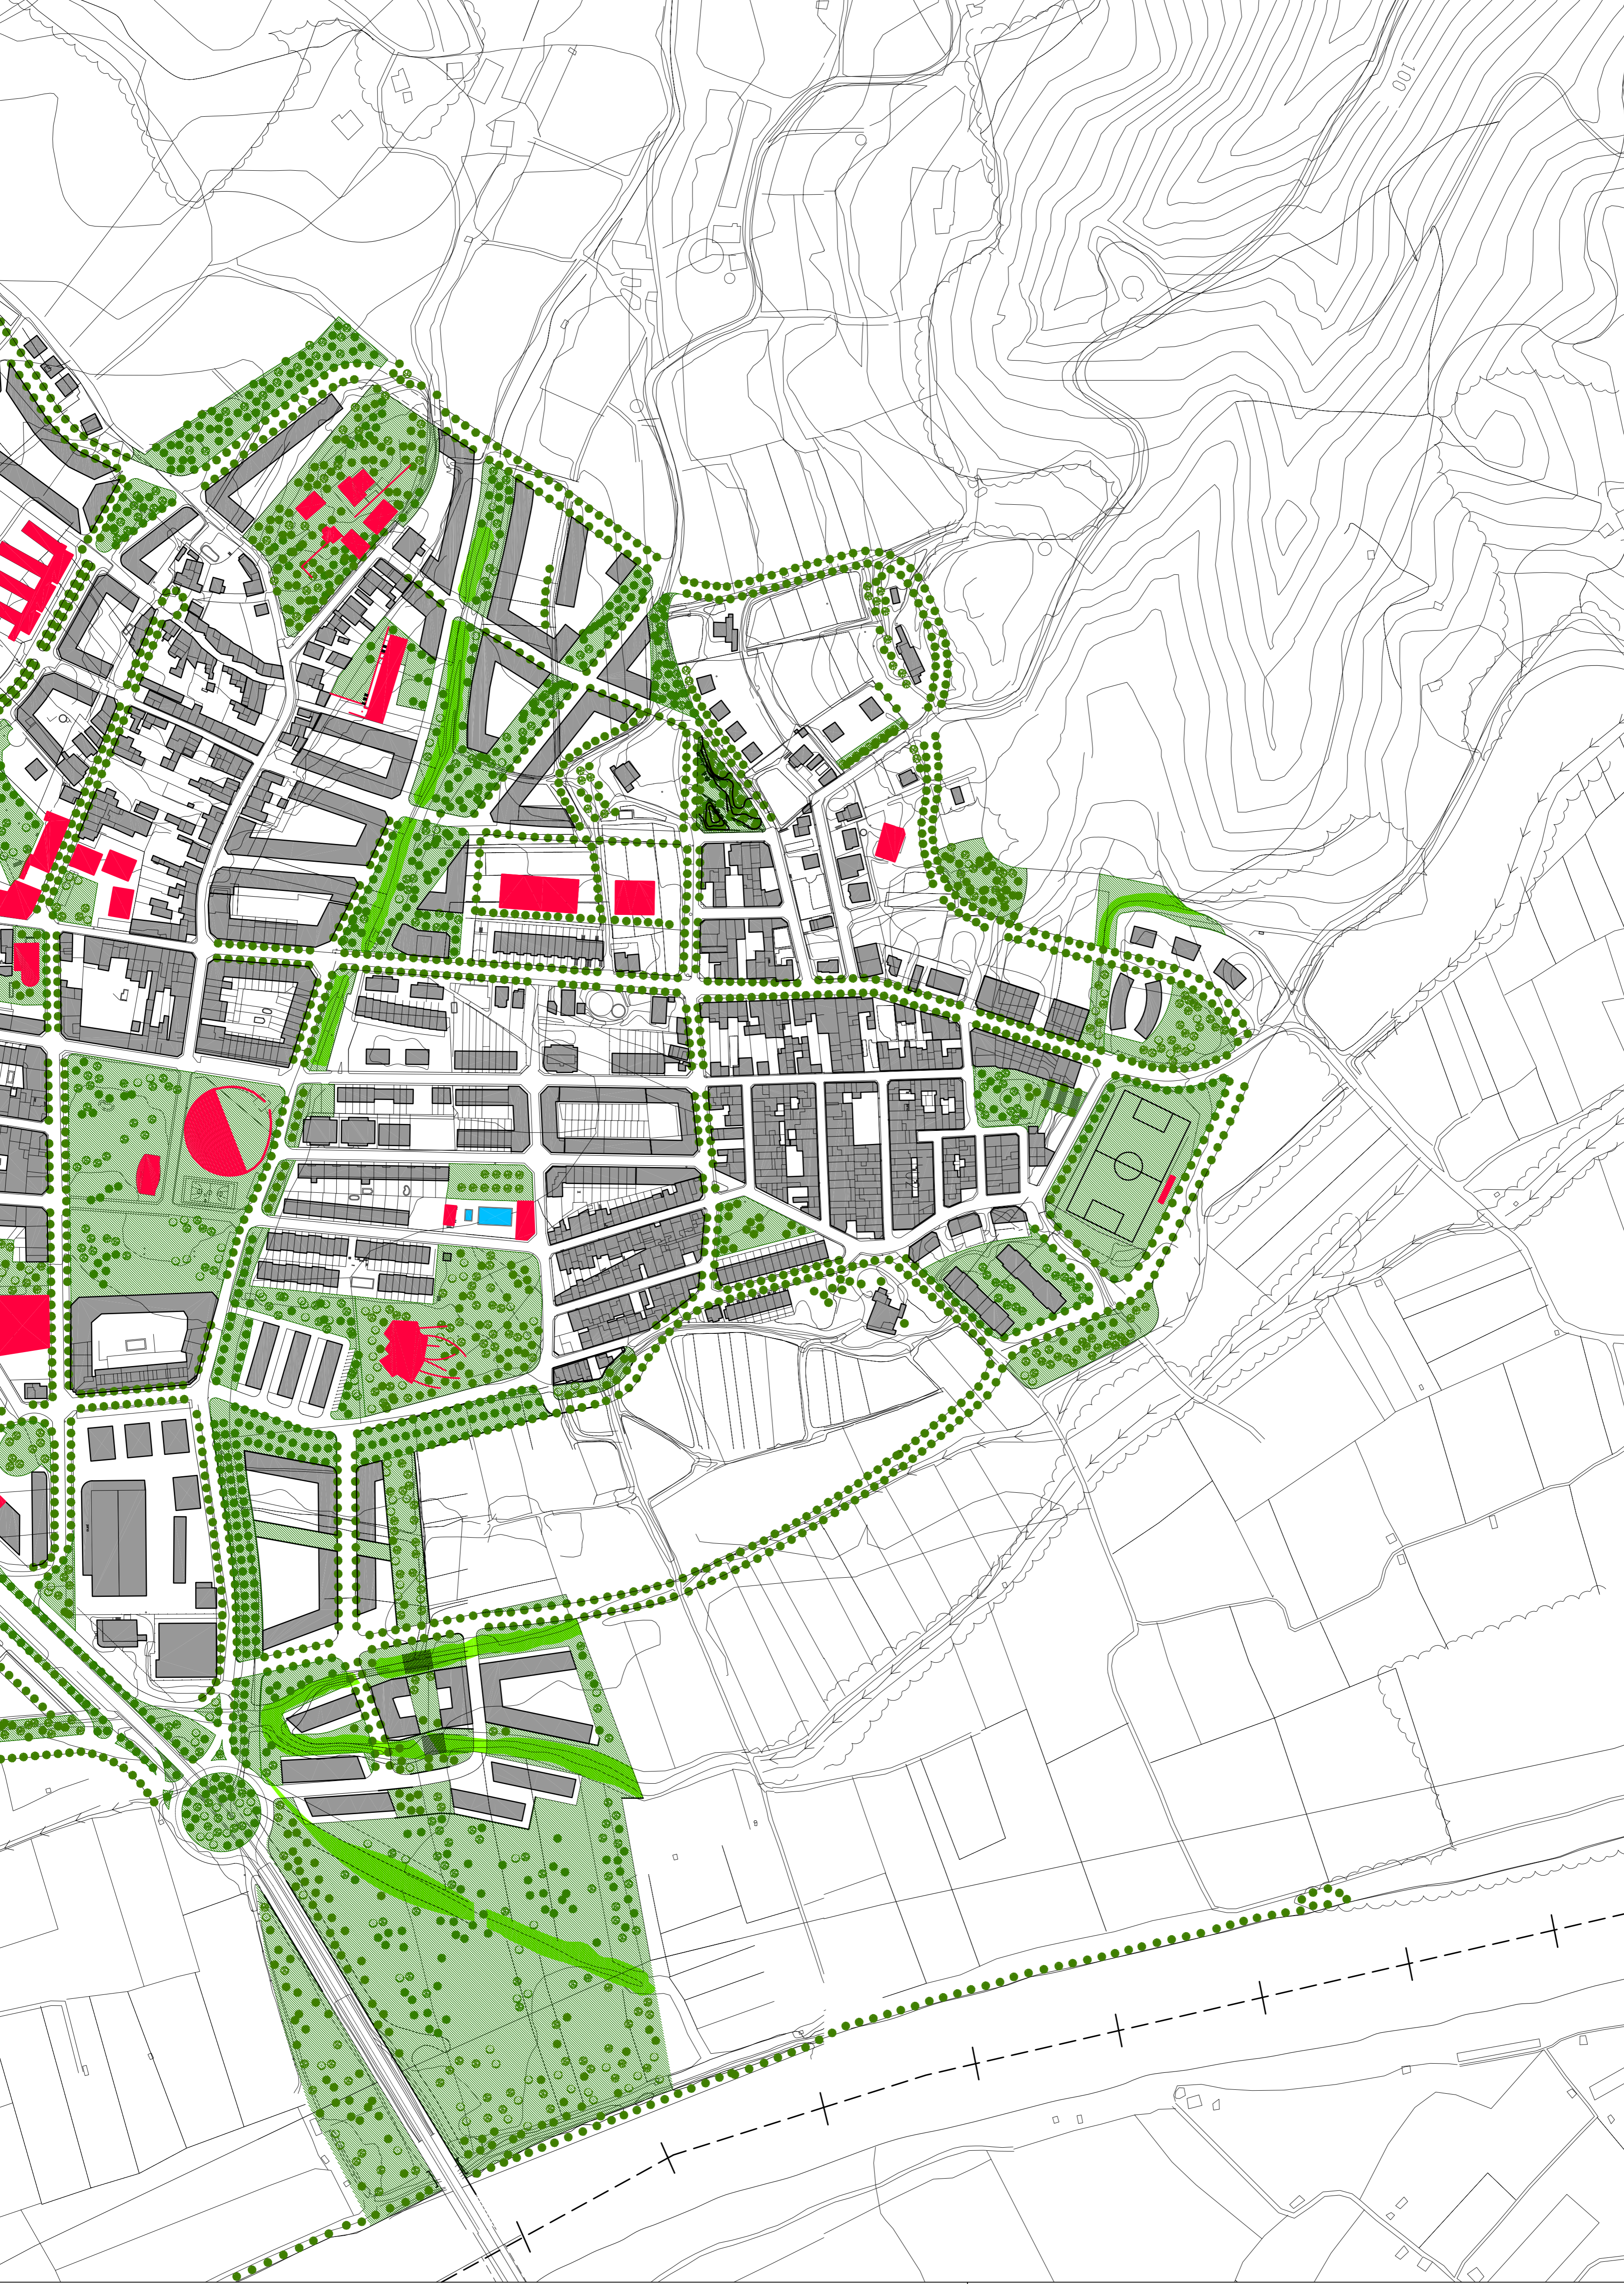

nom del plànol

imatge de la proposta: espai públic

actualització infraestructures sobre cartografies digitals 1994/1997 ensamblades i trasllació del P.G.O.T.U. a base informàtica el març del 2001

arquitecte director, josep-ramon amer i elles

ajuntament de palafolls
pla general d'ordenació territorial i urbana
— revisió del planejament —

plànol nombre 34
data desembre 2001

anàlisi

sebre

LLEGENDA

-  xarxa viària
-  parcs i jardins
-  equipaments
-  edificació privada
-  estanyes i piscines
-  base natural

escala 1/2.500