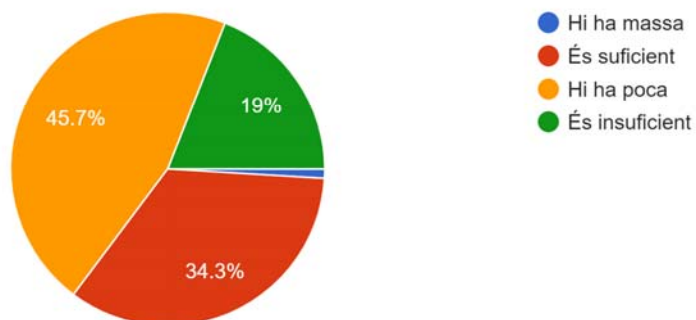

Respecte a la decoració del poble els dies de Festa Major, què opines?

315 responses