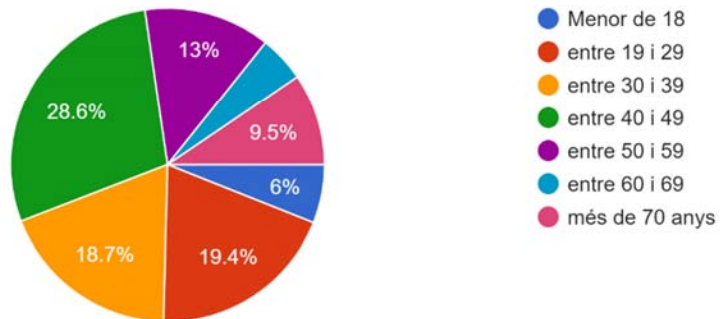

Bloc 1: Aspectes Tècnics

Edat

315 responses