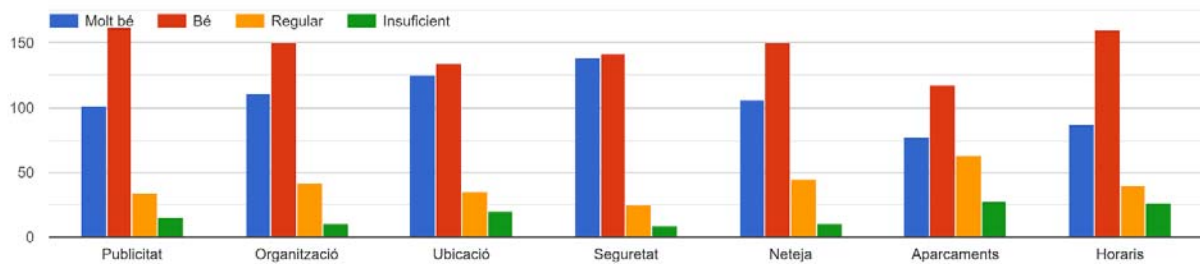

315 responses

Bloc 2: La Festa Major #FMPalafolls19

Com has consultat el programa de Festa Major? (es poden seleccionar múltiples respostes)

315 responses

Què t'ha semblat el format en paper del programa de Festa Major?

308 respostes

Valora els següents aspectes de la Festa Major?

Quin mitjà de comunicació has utilitzat per seguir els actes de Festa Major? (es poden seleccionar múltiples respostes)

274 respostes

Quina valoració fas dels següents canvis que s'han fet enguany?