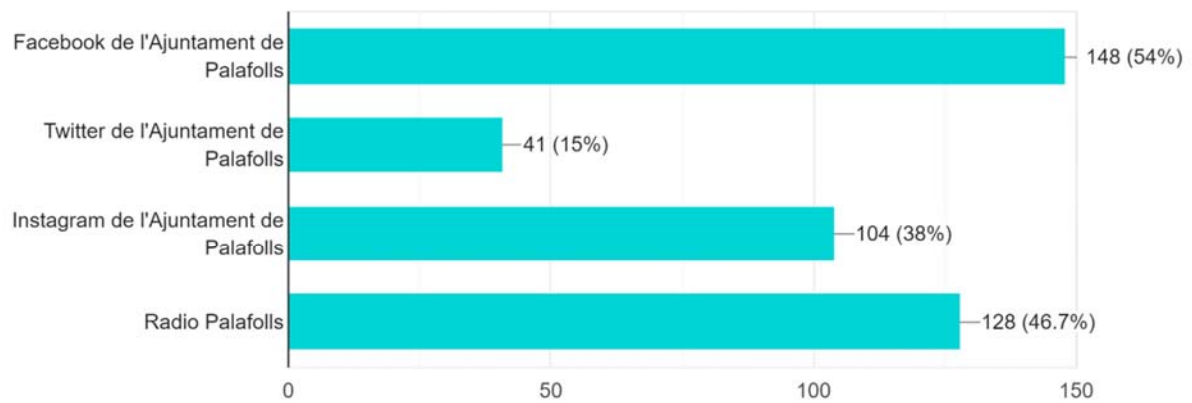

308 respostes

Valora els següents aspectes de la Festa Major?

Quin mitjà de comunicació has utilitzat per seguir els actes de Festa Major? (es poden seleccionar múltiples respostes)

274 respostes

Quina valoració fas dels següents canvis que s'han fet enguany?