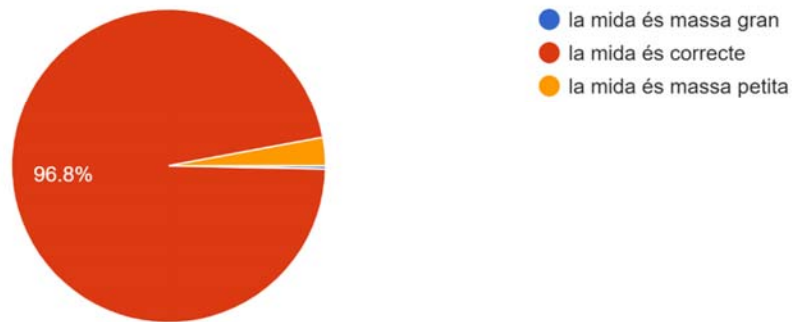

Què t'ha semblat el format en paper del programa de Festa Major?

308 respostes