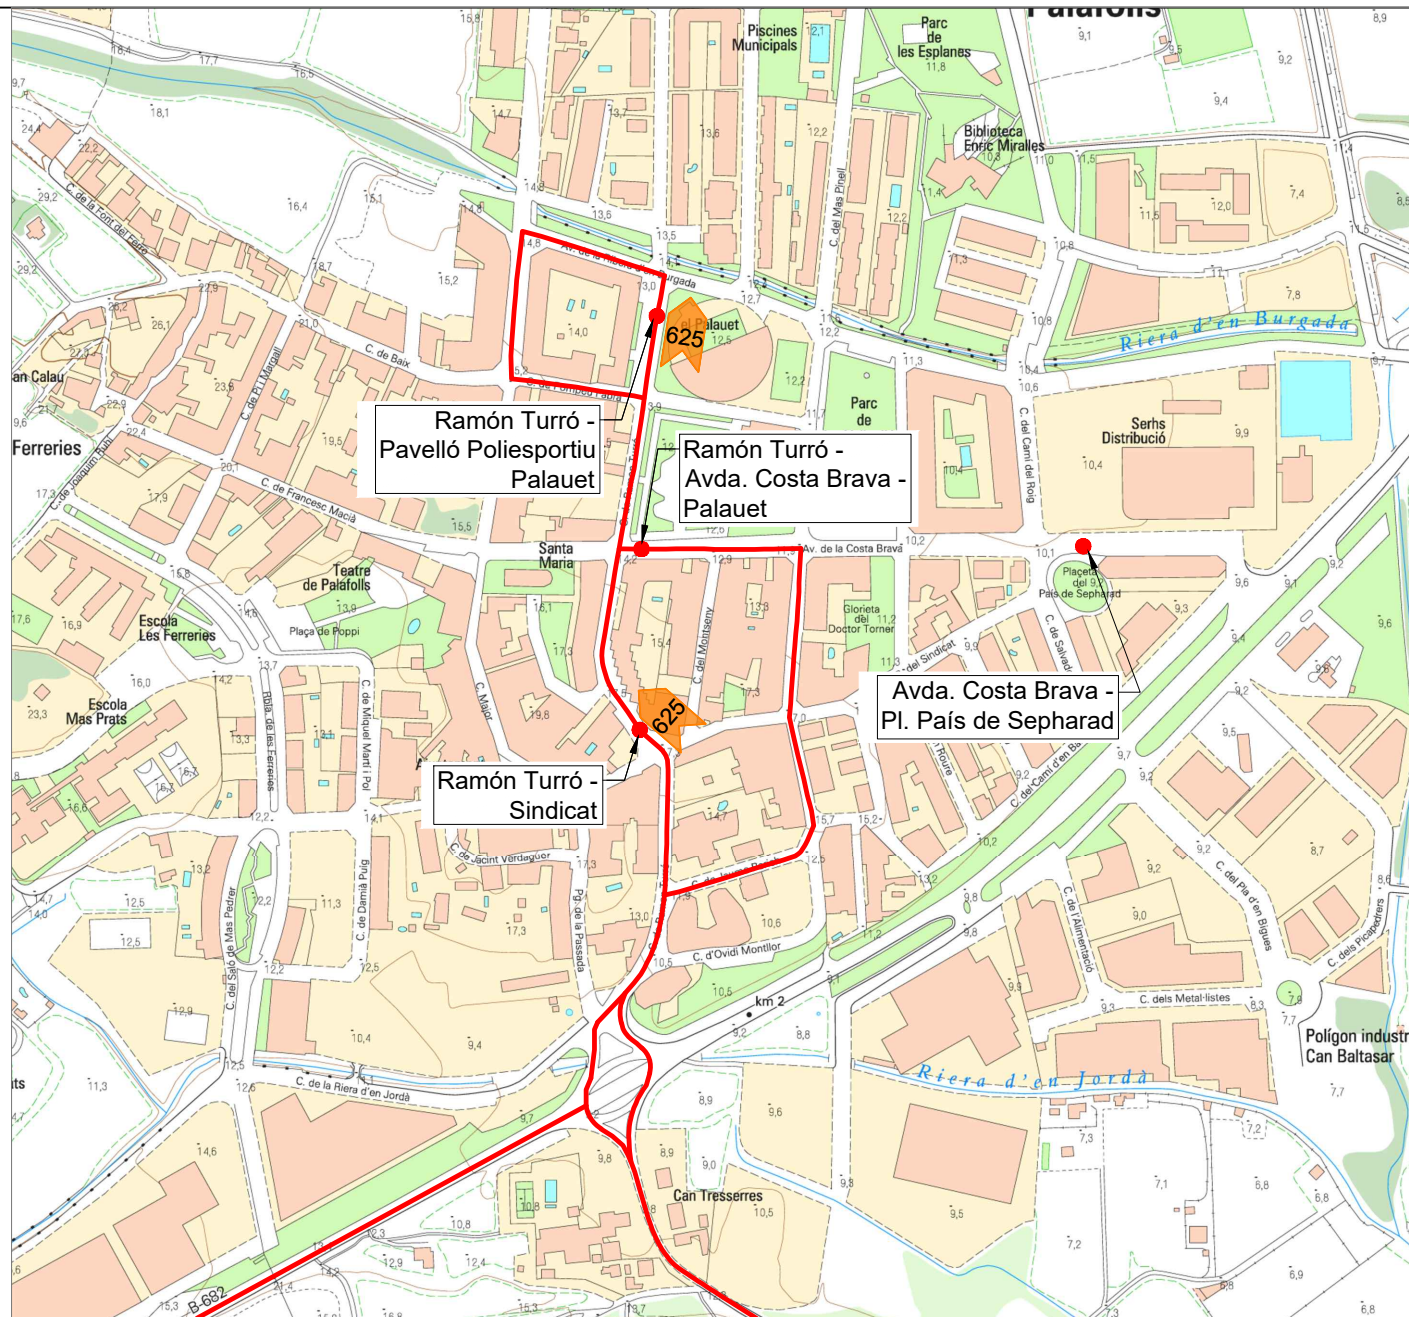

LÍNIA 625

AJUNTAMENT DE PALAFOLLS

TÍTOL PLÀNOL:

DATA:

desembre 19

ESCALA:

s/e

ELS HORARIS PODEN PATIR PETITES VARIACIONS DEGUT AL CANVI DE RECORREGUT I LA FLUÏDESA DEL TRÀNSIT

AFFECTACIONS LÍNIA 625 SAGALÉS DEL 13 DE GENER A FINALS DE MARÇ