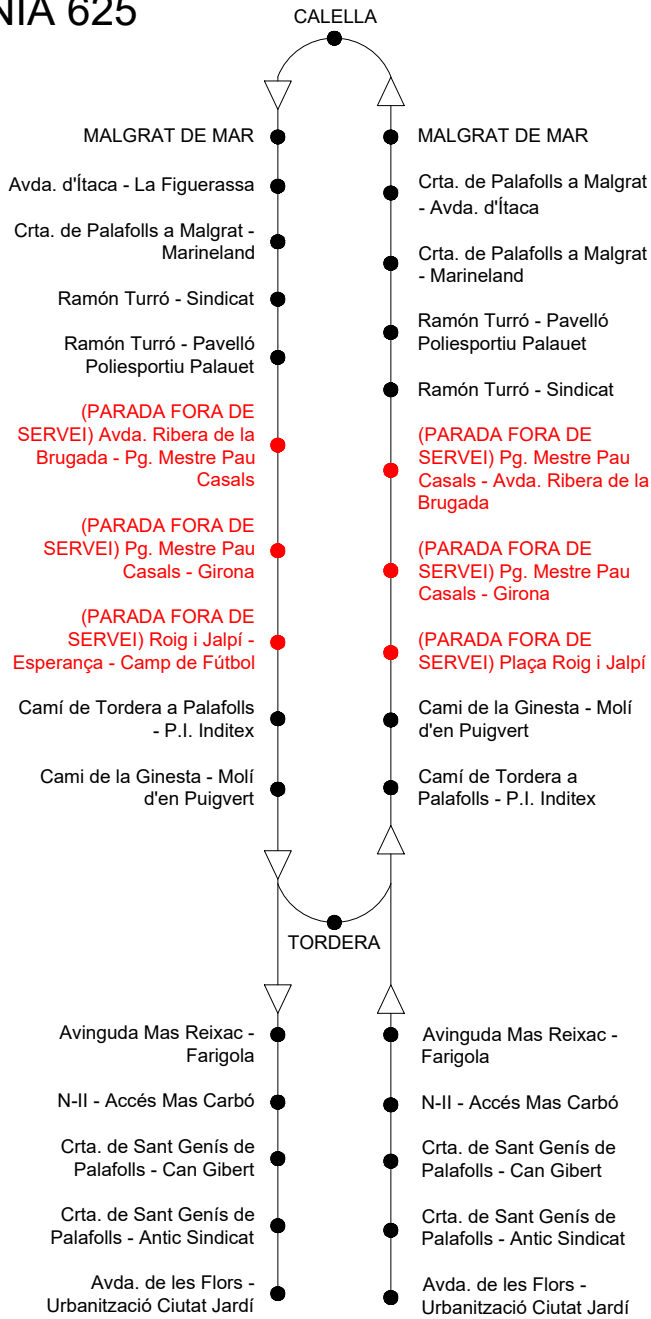

LÍNIA 625

AJUNTAMENT DE PALAFOLLS

TÍTOL PLÀNOL:

DATA:

desembre 19

ESCALA:

s/e

ELS HORARIS PODEN PATIR PETITES VARIACIONS DEGUT AL CANVI DE RECORREGUT I LA FLUÏDESA DEL TRÀNSIT

AFFECTACIONS LÍNIA 625 SAGALÉS DEL 13 DE GENER A FINALS DE MARÇ