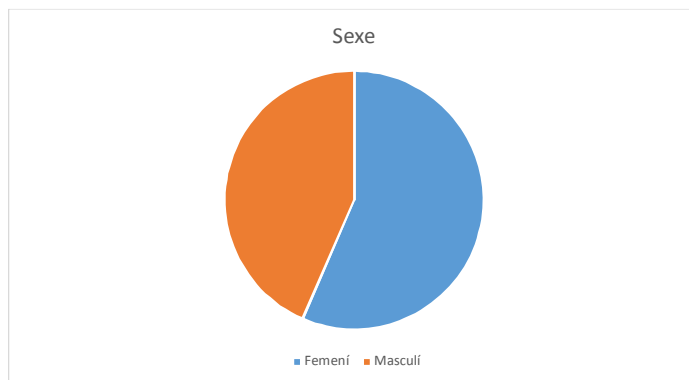

PALAFOLLS Casal d'Avis (695A / 695B)

	25/04/2020	25/04/2020		
Donacions	MATÍ	TARDA	TOTAL	%
S	62	43	105	91,30%
T	0	0	0	0,00%
P	0	0	0	0,00%
F	0	0	0	0,00%
D	0	0	0	0,00%
K	0	0	0	0,00%
Oferiment	8	2	10	8,70%
Altres	0	0	0	0,00%
Total	70	45	115	
Nous	12	4	16	13,91%

	25/04/2020	25/04/2020		
Sexe	MATÍ	TARDA	TOTAL	%
Femení	41	24	65	56,52%
Masculí	29	21	50	43,48%
Total	70	45	115	

	25/04/2020	25/04/2020		
Edats	MATÍ	TARDA	TOTAL	%
Menors	0	0	0	0
18-24	7	4	11	9,57%
25-34	10	4	14	12,17%
35-44	14	15	29	25,22%
45-54	24	15	39	33,91%
55-64	13	6	19	16,52%
65-...	2	1	3	2,61%
Total	70	45	115	