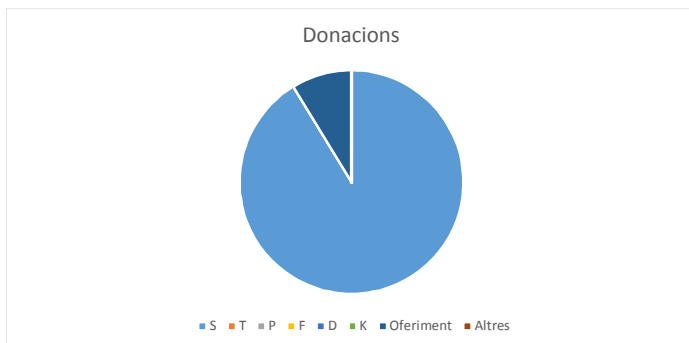

PALAFOLLS Casal d'Avis (695A / 695B)

	25/04/2020	25/04/2020		
Donacions	MATÍ	TARDA	TOTAL	%
S	62	43	105	91,30%
T	0	0	0	0,00%
P	0	0	0	0,00%
F	0	0	0	0,00%
D	0	0	0	0,00%
K	0	0	0	0,00%
Oferiment	8	2	10	8,70%
Altres	0	0	0	0,00%
Total	70	45	115	
Nous	12	4	16	13,91%

	25/04/2020	25/04/2020		
Sexe	MATÍ	TARDA	TOTAL	%
Femení	41	24	65	56,52%
Masculí	29	21	50	43,48%
Total	70	45	115	

	25/04/2020	25/04/2020		
Edats	MATÍ	TARDA	TOTAL	%
Menors	0	0	0	0
18-24	7	4	11	9,57%
25-34	10	4	14	12,17%
35-44	14	15	29	25,22%
45-54	24	15	39	33,91%
55-64	13	6	19	16,52%
65-...	2	1	3	2,61%
Total	70	45	115	