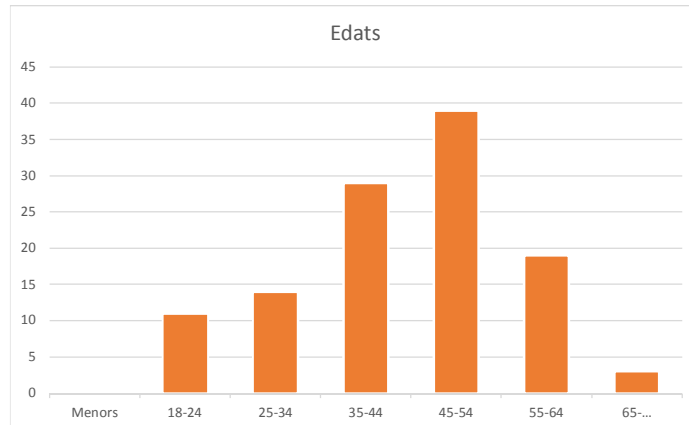

	25/04/2020	25/04/2020		
Sexe	MATÍ	TARDA	TOTAL	%
Femení	41	24	65	56,52%
Masculí	29	21	50	43,48%
Total	70	45	115	

	25/04/2020	25/04/2020		
Edats	MATÍ	TARDA	TOTAL	%
Menors	0	0	0	0
18-24	7	4	11	9,57%
25-34	10	4	14	12,17%
35-44	14	15	29	25,22%
45-54	24	15	39	33,91%
55-64	13	6	19	16,52%
65-...	2	1	3	2,61%
Total	70	45	115	