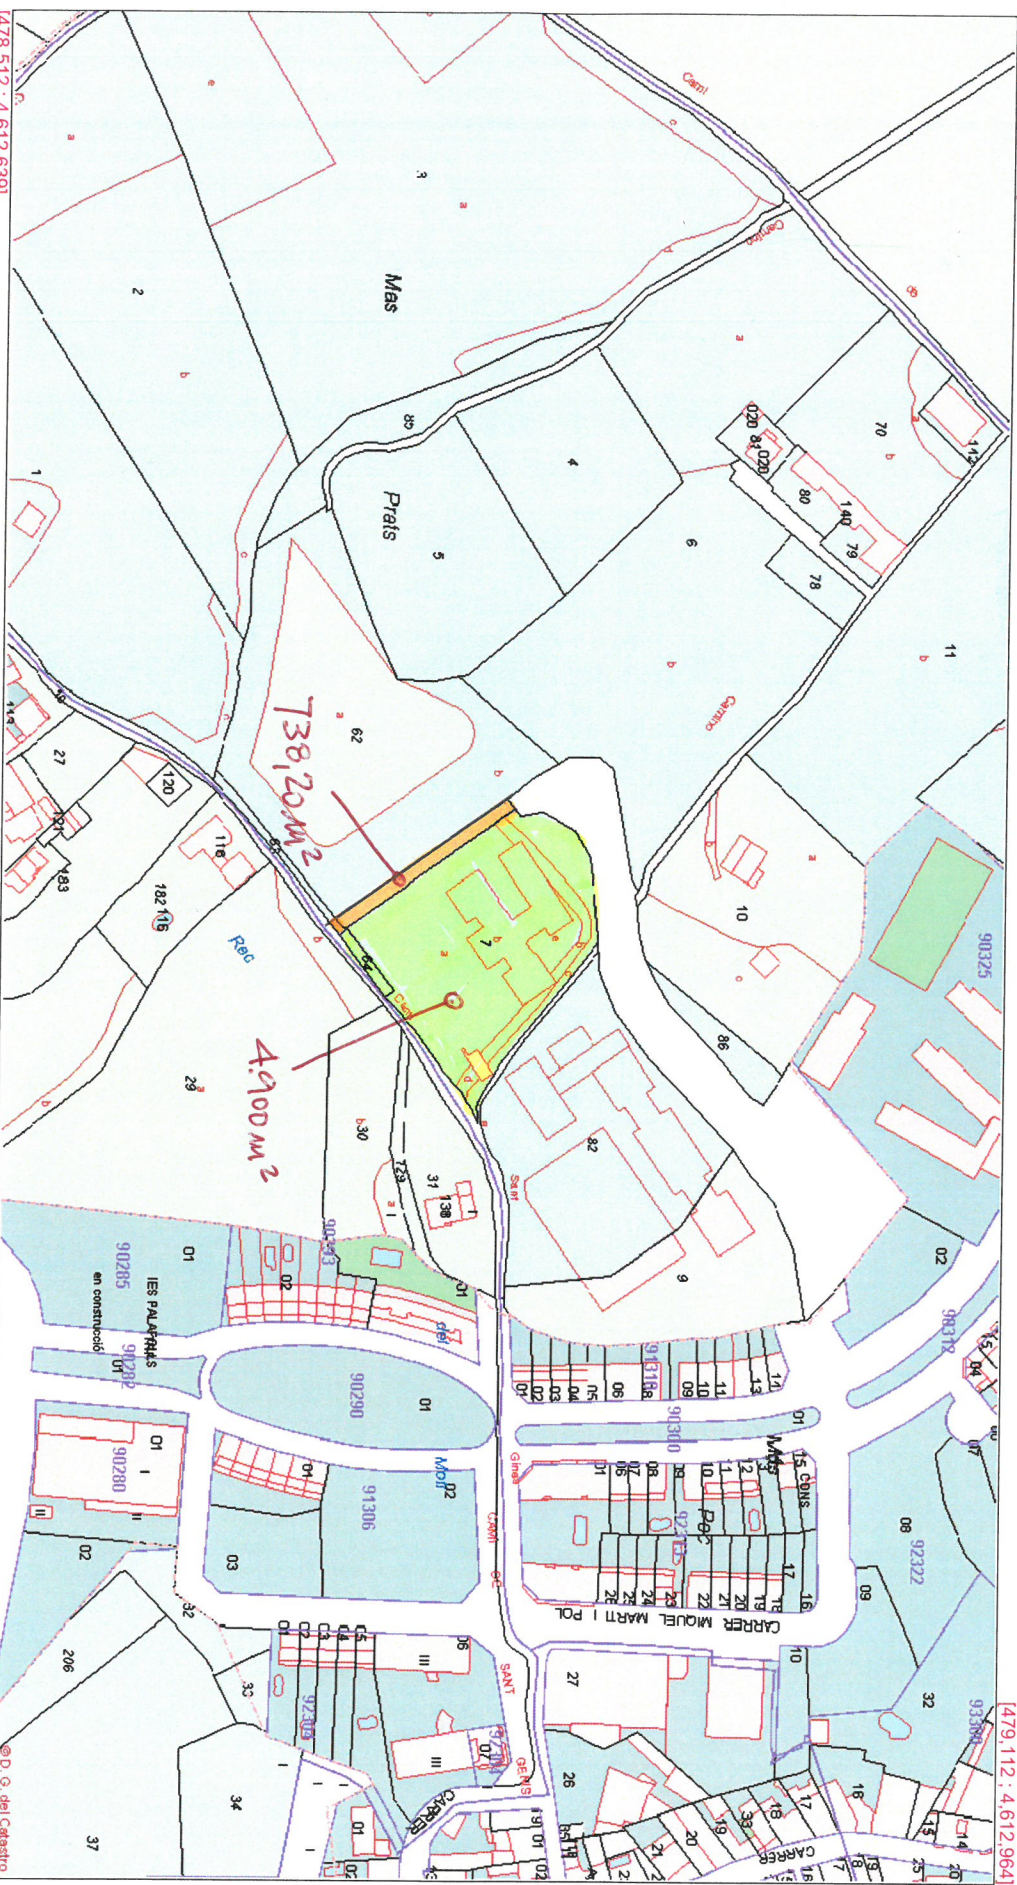

SECRETARÍA DE ESTADO DE HACIENDA
DIRECCION GENERAL DEL CATASTRO

[478,512 ; 4,612,964]

CARTOGRAFÍA CATASTRAL

Provincia de BARCELONA
Municipio de PALAFOLLS
Coordenadas U.T.M. Huso: 31 ETRS89
ESCALA 1:2,500

[479,112 ; 4,612,964]

[478,512 ; 4,612,639]

[479,112 ; 4,612,639]

Coordenadas del centro: X = 478,812 Y = 4,612,801

Este documento no es una certificación catastral

© Dirección General del Catastro 27/11/20