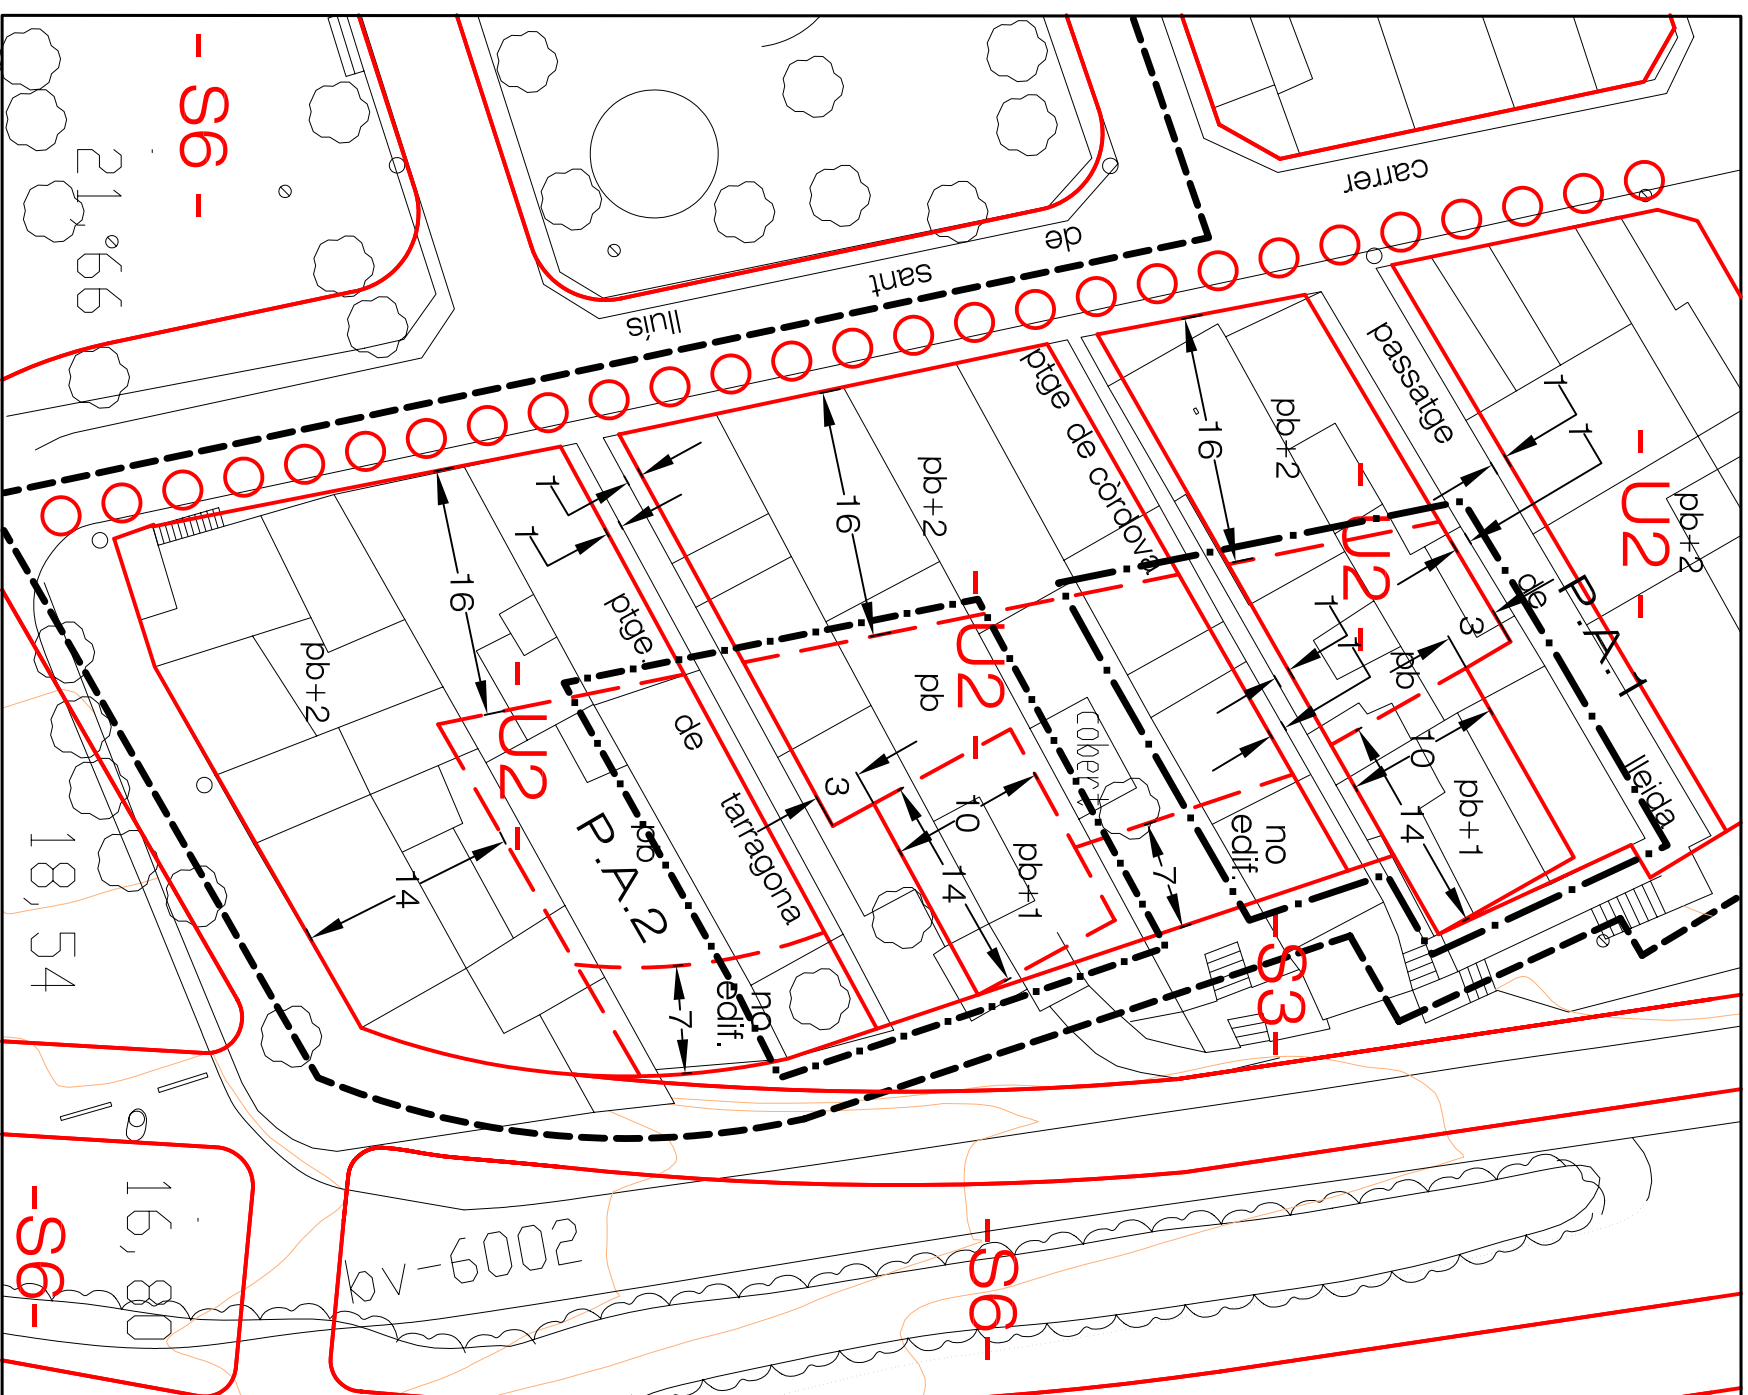

escala 1/500

ajuntament de palafolls

illes canigó - av. del mar - sant joan - sant miguel - sant ramon -
- sant lluis - bv-6002 - mas estornell i sant miguel

pla de millora urbana

arquitecte: joseph-ramon arner i elles

ordenació detallada
illa sud-est

10

plànol nombre

data

març 2007